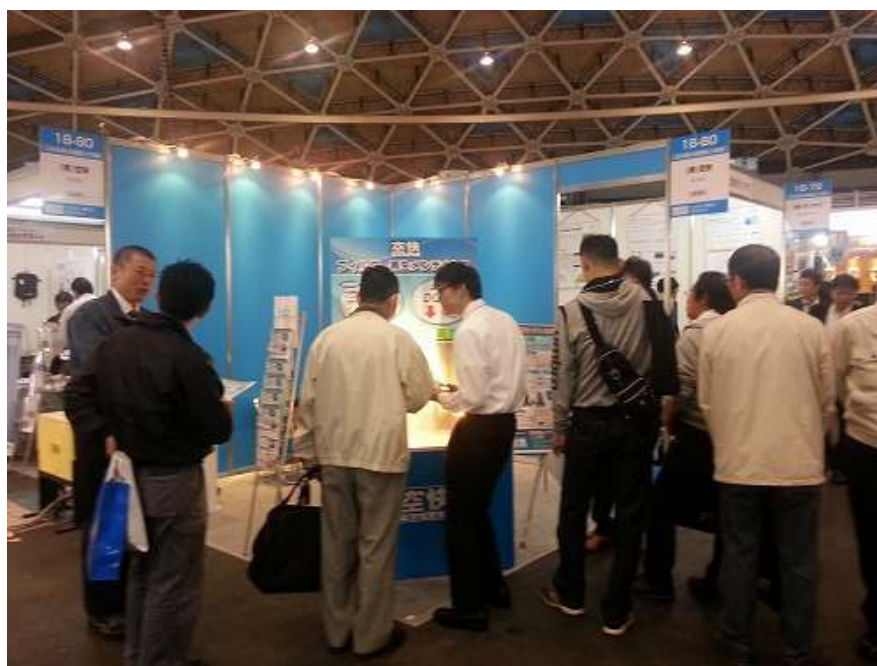

ポートメッセ名古屋2016に出展いたしました

・2016年10月26日(水)～29日(土)

【会場入口の様子】

【弊社ブース】

【弊社ブース】